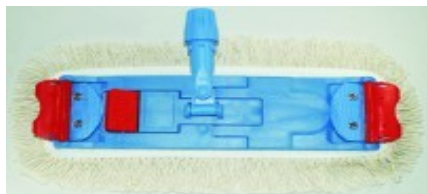

- 003605 Mop plochý MICRO s teles.tyčí

- 056022 Držák k mopu KLIK machan. 40cm

056028 Držák kaps.mopu magnet 50cm

056027 Držák k mopu FLIPPER magnet. 40cm

056020 Držák k mopu SPEEDY magnet. 40cm

056045 Mop kapsový SPRINT 40cm

056041 Mop bavl. jazýčkový FLIPPER 40cm

056043 Mop bavl. Jazýčkový SPEEDY 40cm

056048 Mop s pruhy FLIPPER MICRO 40cm

009937 Násada dřevěná 170cm

009938 Násada dřevěná 160cm

009939 Násada dřevěná 150cm

009940 Násada dřevěná 140cm